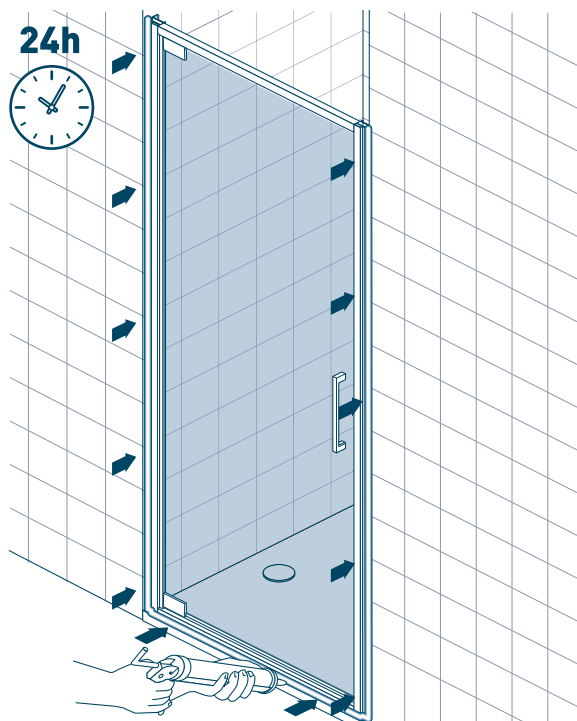

Corin mod. 5660 - 09/12

**STEP**

Assembling instructions  
Notices de pose  
Istruzioni di montaggio  
Montage voorschrift

**5660**

**Corin**

**Corin**

3

5

4

6

1

Attenzione  
 Siliconare solo all'esterno  
 Attention  
 Siliconer seulement a l'exterieur  
 Attention  
 Seal only outside  
 Attention  
 Alleen aan buitenzijde afkitten  
 Achtung  
 Silikon nur auf der aussenseite  
 Atenció  
 Siliconar solo por el exterior

2/1

1/1

In caso di combinazione  
 con lato fisso art. 8xxxx  
 In case of combination  
 with return panel art. 8xxxx  
 En cas de combinaison  
 avec panneau fixe art. 8xxxx  
 Im Falle einer Kombination  
 mit Rückkehr Panel Kunst. 8xxxx  
 Bij combinatie met terugkeer  
 paneel kunst. 8xxxx  
 En caso de combinación  
 con el lado fijo art. 8xxxx